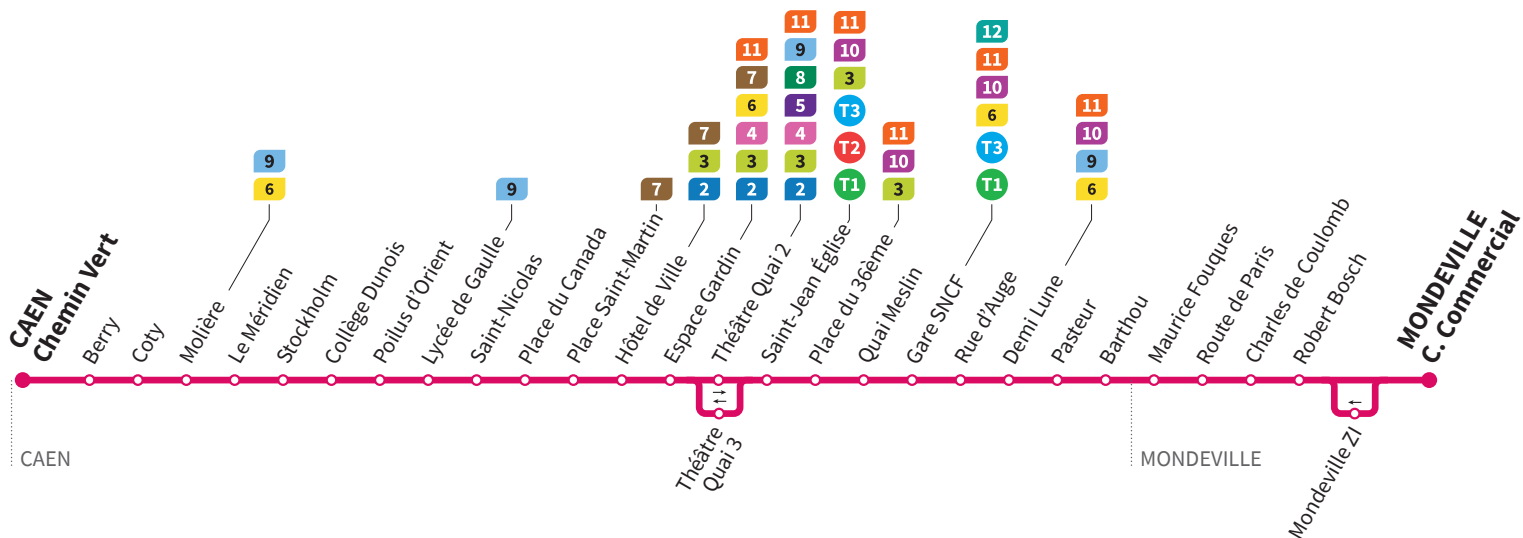

Horaires valables du lundi 3 mai au dimanche 29 août 2021 inclus\*

**Lundi à vendredi** : Direction → MONDEVILLE - Centre Commercial

Chemin Vert	5.24	5.57	6.11	6.28	6.41	6.54	7.10	7.24	7.39	7.54	8.09	8.24	8.39	8.54	9.09	9.24
Molière	5.26	5.59	6.13	6.30	6.43	6.56	7.12	7.27	7.42	7.57	8.12	8.27	8.42	8.57	9.12	9.27
Lycée de Gaulle	5.31	6.04	6.18	6.35	6.48	7.02	7.17	7.32	7.47	8.02	8.17	8.32	8.47	9.02	9.17	9.32
Hôtel de Ville	5.36	6.09	6.23	6.40	6.53	7.08	7.22	7.37	7.52	8.07	8.22	8.37	8.52	9.07	9.22	9.37
Théâtre Quai 2	5.38	6.11	6.25	6.42	6.55	7.10	7.25	7.40	7.55	8.10	8.25	8.40	8.55	9.10	9.25	9.40
Gare SNCF	5.44	6.17	6.31	6.48	7.01	7.16	7.33	7.48	8.03	8.18	8.33	8.48	9.04	9.19	9.34	9.49
Route de Paris	5.50	6.23	6.37	6.54	7.07	7.22	7.40	7.55	8.10	8.25	8.40	8.55	9.11	9.26	9.41	9.56
Mondeville C. Commercial	5.55	6.28	6.42	6.59	7.12	7.27	7.45	8.00	8.15	8.30	8.45	9.00	9.17	9.32	9.47	10.02

Chemin Vert	9.39	9.54	10.09	10.24	10.39	10.54	11.09	11.24	11.39	11.54	12.09	12.24	12.39	12.54	13.08	13.23
Molière	9.42	9.57	10.12	10.27	10.42	10.57	11.12	11.27	11.42	11.57	12.12	12.27	12.42	12.57	13.12	13.27
Lycée de Gaulle	9.47	10.02	10.17	10.32	10.47	11.02	11.16	11.31	11.46	12.01	12.16	12.31	12.46	13.01	13.16	13.31
Hôtel de Ville	9.52	10.07	10.22	10.37	10.52	11.07	11.22	11.37	11.52	12.07	12.22	12.37	12.52	13.07	13.22	13.37
Théâtre Quai 2	9.55	10.10	10.25	10.40	10.55	11.10	11.25	11.40	11.55	12.10	12.25	12.40	12.55	13.10	13.25	13.40
Gare SNCF	10.04	10.19	10.34	10.49	11.04	11.19	11.34	11.49	12.04	12.19	12.33	12.48	13.03	13.18	13.34	13.49
Route de Paris	10.11	10.26	10.42	10.57	11.12	11.27	11.42	11.57	12.12	12.27	12.41	12.56	13.11	13.26	13.42	13.57
Mondeville C. Commercial	10.17	10.32	10.48	11.03	11.18	11.33	11.49	12.04	12.19	12.34	12.48	13.03	13.17	13.32	13.48	14.03